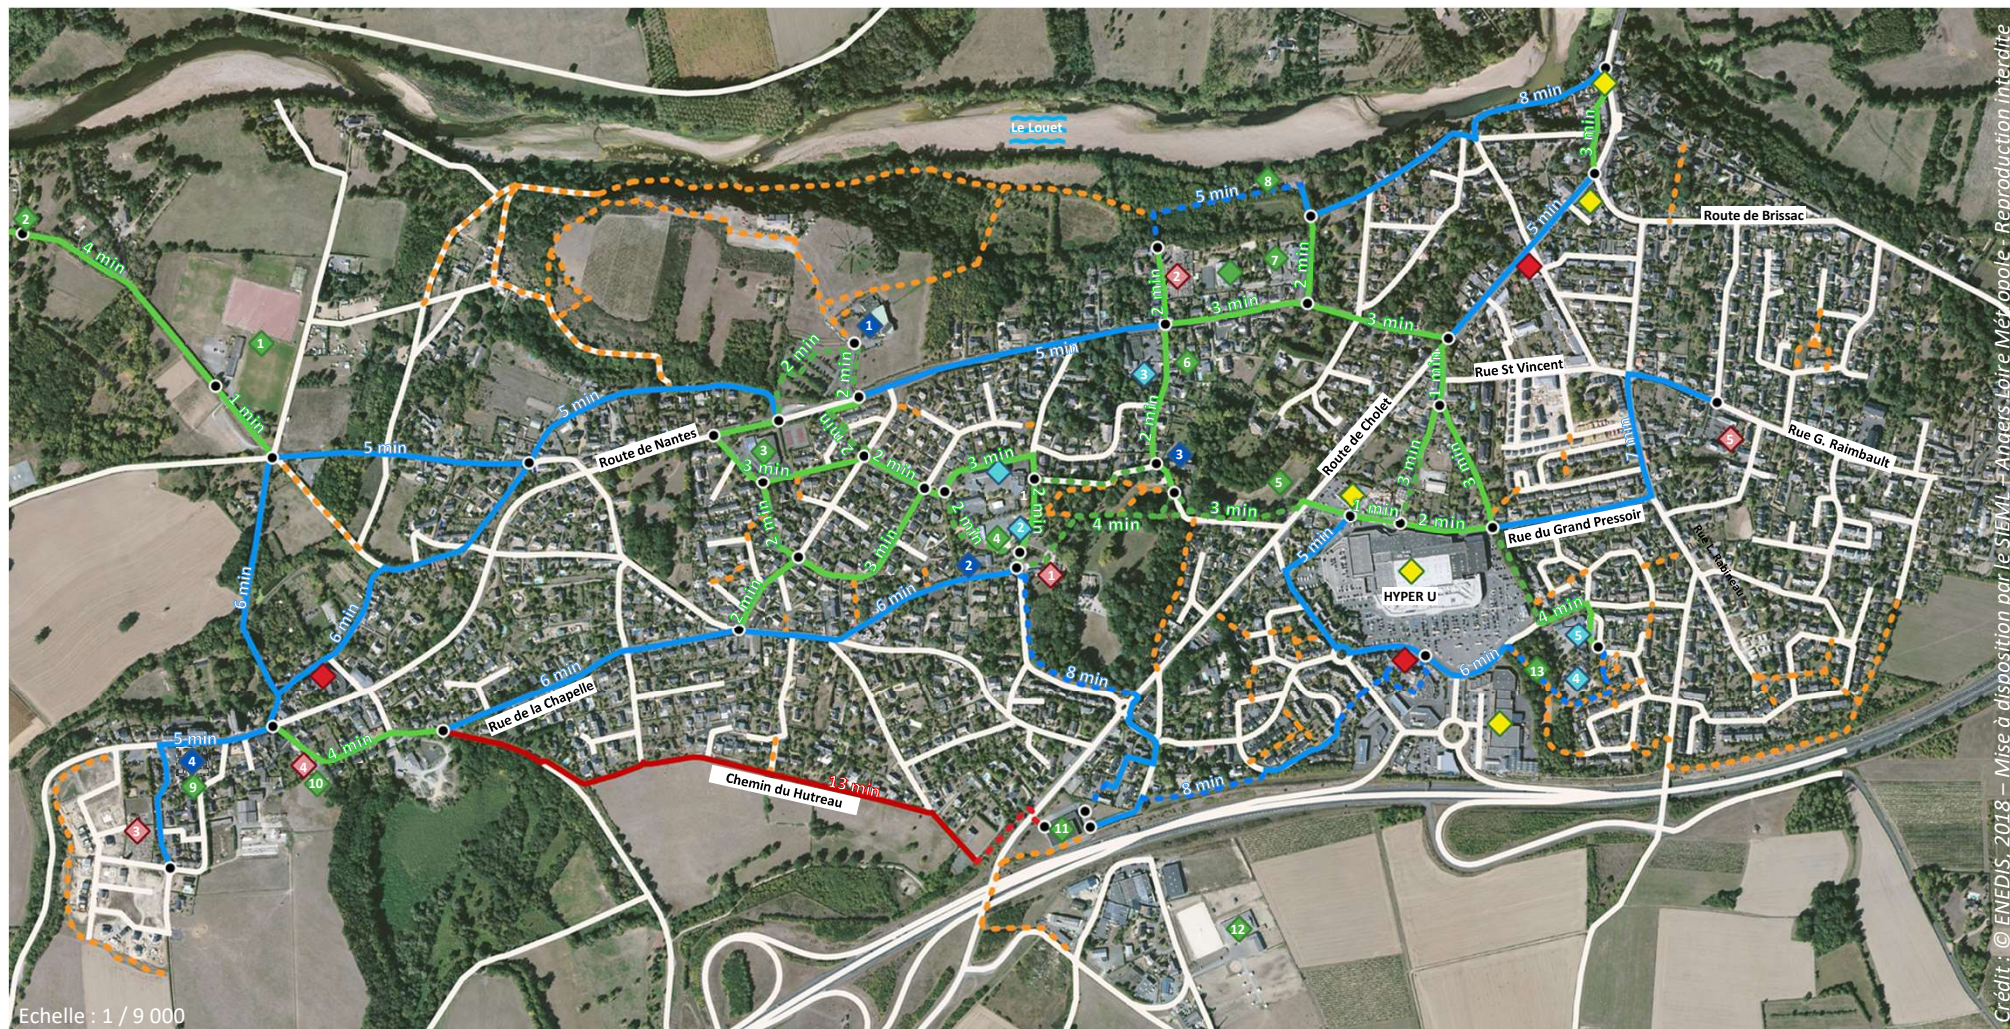

MÛRS-ÉRIGNÉ À PIED

TEMPS DE PARCOURS

Résultats de temps de parcours types :

Bourg de Mûrs - Centre Culturel Jean Carmet → Environ 13 min

Bourg de Mûrs - Stade de foot des Varennes → Environ 7 min

Fourche d'Érigné - Centre commercial de l'Aubance → Environ 13 min

Hôtel de Ville - Centre commercial de l'Aubance → Environ 7 min

Légende :

— Moins de 5 minutes

— Entre 5 et 9 minutes

— 10 minutes et plus

— Venelles sur terrain non goudronné

◆ Équipements socio-culturels

1. Médiathèque / Centre culturel Jean Carmet
2. Crèche / Ludothèque
3. Maison des Arts
4. Maison des Associations

◆ Établissements scolaires et péri-scolaires

1. École Bellevue
2. Point Information Jeunesse
3. École St Pierre
4. École maternelle Charles Perrault
5. École élémentaire Marie Curie

◆ Établissements socio-médicaux

1. Mairie
- 2 + 3. Cimetières
4. Salle municipale
5. Gendarmerie

◆ Commerces